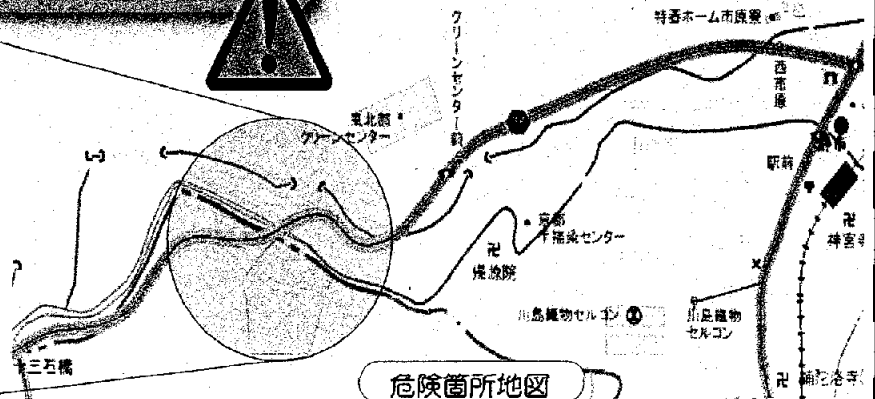

721-7114

北警察署

493-0110

1月10日は「110番の日」

- 1 何がありましたか?
- 2 それはいつですか?
- 3 それはどこですか?
- 4 犯人を見ましたか?
- 5 今どうなっていますか?
- 6 あなたのお名前は?

110番通報は緊急通報連絡手段です!

最近、110番へ緊急性の低い要望苦情相談や問い合わせ、無応答・間違電話と言ったものが増加しています。このため、本当に緊急を要する事件や害の110番通報の受理が出来なくな

凍結危険、スリップ注意!

柘野交番管内、市原バイパス下り車線は、早朝路面の凍結によるスリップ事故が多発する危険な場所です。今後、さらに冷え込む季節となり、思わぬ箇所が凍結します。寒い日の朝は、焦らず時間に余裕を持って、速度を落とした安全運転をお願いします。

凍結危険箇所

危険箇所地図

京都府警察スローガン

千年を守る 未来を創る