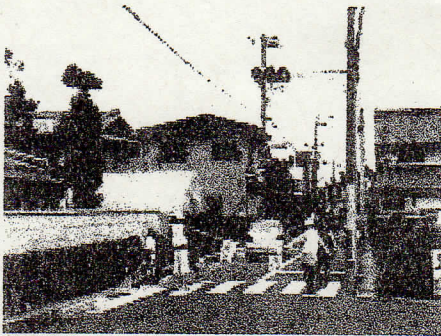

台風シーズン到来!

(平成27年7月台風17号通過後の
賀茂川の様子を西賀茂橋から撮影)

台風通過後に水量が急増します。
絶対に川に近寄らないで!

9月といえば毎年台風が増える季節です。
柘野交番管内にも危険な箇所があります
ので注意して下さい。

台風に対する注意点は…

- 防災気象情報などの確認
- 避難場所の確認
- 非常持ち出し品の準備
- 河川などの危険場所に近づかない

ことです。注意点を守って被害に遭わ
ないようにしましょう。

柘野交番だより

のびがっ

柘野交番

721-7114

北警察署

493-0110

子ども見守り活動を実施しています!

柘野交番管内では、子ども達の
登下校時に「柘野子ども安全パトロール委員会」
の方々が柘野学区内の主要交差点に立って、子
ども達が安全に通学出来るように見守り活動を実
施して下さいます。柘野交番管内には、通学路
に狭い道路が多く、子ども達の通学路にも危険な
場所が見られます。子ども達への思いやりを持った、
安全運転にご協力を宜しくお願い致します。